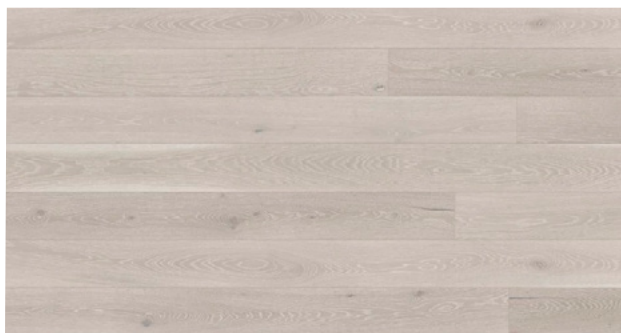

WOHO

HELE

TUME

PÕRANDAD

Tamme laudparkett 1-lipiline
14*130*1092mm HALL PBR, harjatud,
mikrofaasid 4 küljes, matt lakk, 5G lukk.
Sort Family - lubatud väiksemad oksad ja
värvitooni variatsioonid.

NB! Topelt värvitud toode!

VANNITOA- JA WC-SEINAD

41ZERO42 Mate Marmo Bianco nat.rett 60x60, 4100040
plaadivuuk minimaalne 1,5-2mm: Mapei 111

PISTIKUD JA LÜLITID

Berker S.1 läikiv valge

USTE KÄEPIDEMED

Line Cali Corner, matt kroom

NB! tellida koos läbiva kinnitusega